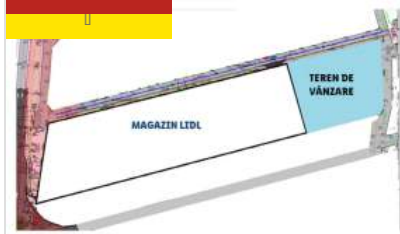

ACHIZIȚIONEAZĂ

TEREN DE VÂNZARE - CISMĂDIE

Localitate 555300 Cismădie

Teren 3357,00 MP